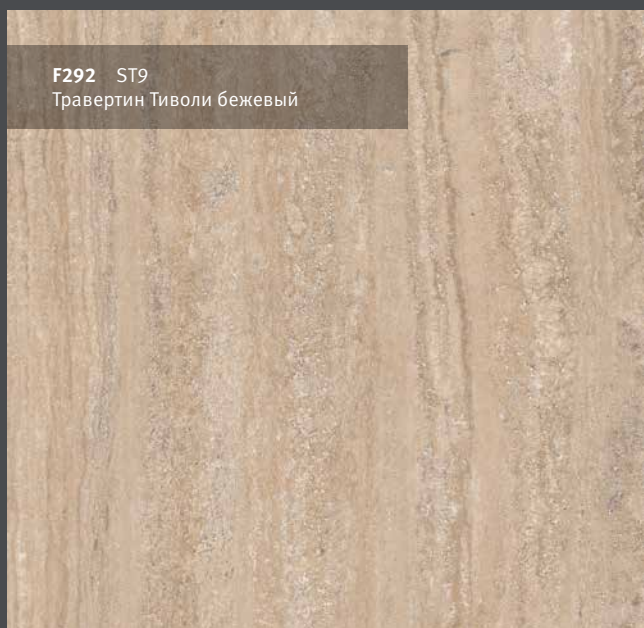

F292 ST9
Травертин Тиволи бежевый

Замена декора в Коллекции декоров 24+