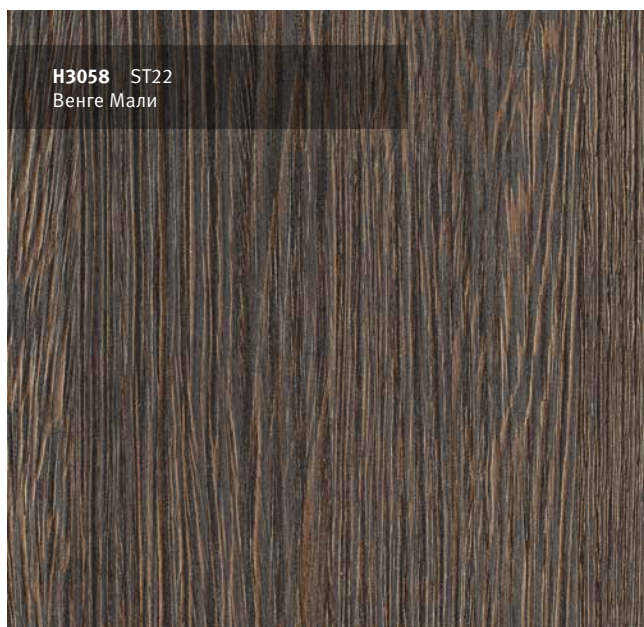

Декор **H3058** ST22 Венге Мали заменяется на **H3003** ST19 Дуб Норидж

Структура, выводимая из Коллекции декоров 2020 – 22