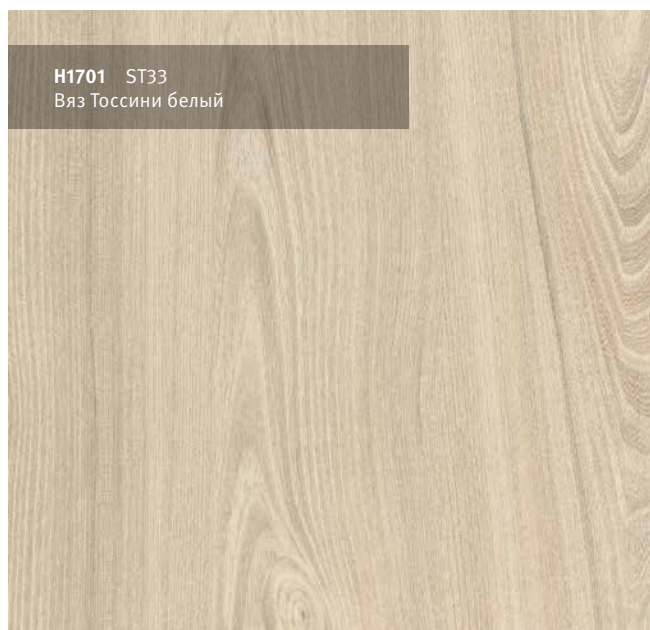

Декор **H1701** ST33 Вяз Тоссини белый заменяется на **H1384** ST40 Дуб Каселла белый

Структура, выводимая из Коллекции декоров 2020 – 22