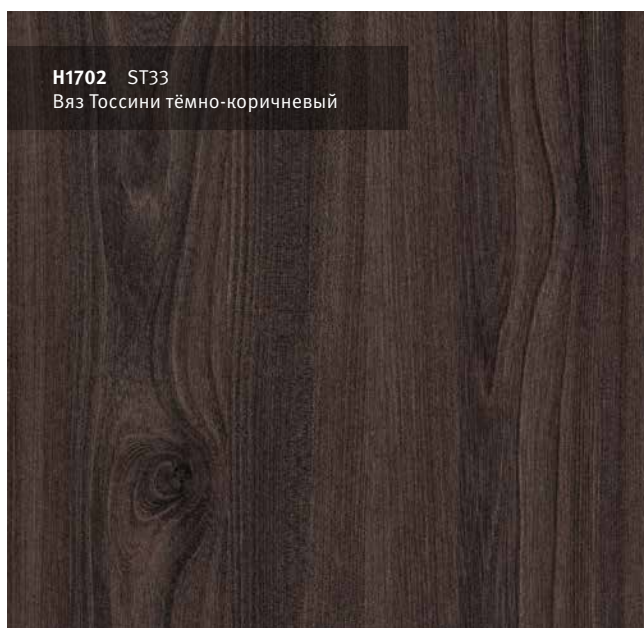

Декор **H1702** ST33 Вяз Тоссини тёмно-коричневый заменяется на **H1369** ST40 Дуб Каселла каштановый

Структура, выводимая из Коллекции декоров 2020 – 22